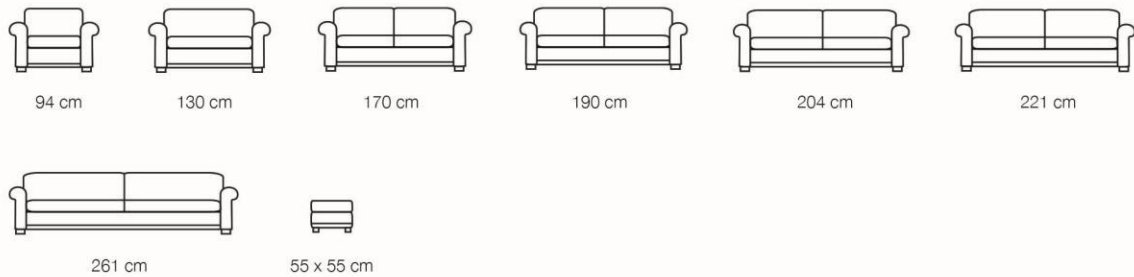

bezogen in Stoff Davos