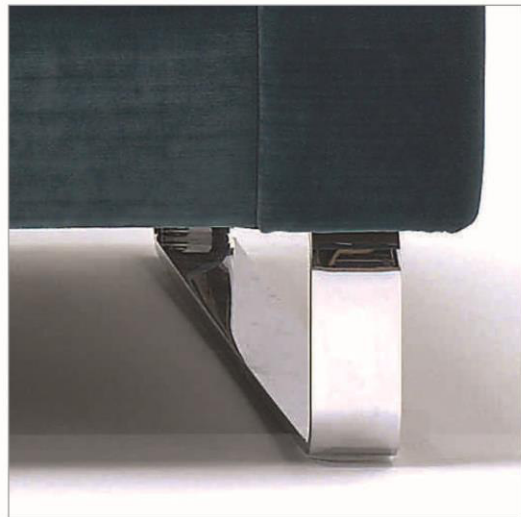

# Linie 60000

**Linie 6000 (bezogen in Stoff Empire)** – Ein zeitloser Modellklassiker ist mit hochwertigen Chromkufen aus deutscher Manufaktur ausgestattet. Die gewonnene Bodenfreiheit verleiht ihm eine moderne Leichtigkeit, die mit jeder zeitgemäßen Einrichtung harmoniert.

Sitzmöbel der Spitzenklasse

pol International SITZMÖBEL GmbH

Tel. 07261 / 73 55 252 - Fax 07261 / 73 55 254 - mail@pol-international.de  
www.pol-international.de

87 cm

117 cm

137 cm

157 cm

177 cm

192 cm

209 cm

bezogen in Stoff Empire

Sitzmöbel der Spitzenklasse

pol International SITZMÖBEL GmbH