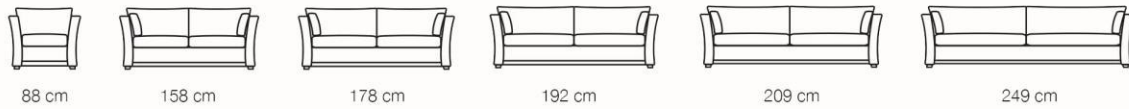

bezogen in Stoff Fifty Fifty